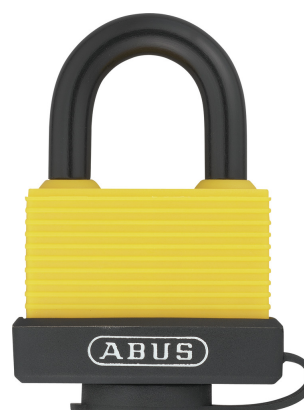

ABUS August Bremicker Söhne

Candado de aluminio 70AL/45 yellow B/EFSP

Número de artículo: 50265 | EAN: 4003318502651

En cuatro colores de señalización: Con el robusto candado 70AL podrá asegurar objetos de valor mediano en diferentes ámbitos de aplicación.

Tecnología y Equipamiento

- Cuerpo de aluminio sólido
- Cuerpo del candado sellado por recubrimiento para protección contra el agua y suciedad con canales de drenaje
- Arco de acero endurecido con envoltura de plástico
- Componentes interiores de materiales no corrosivos
- Componentes interiores fabricados con materiales inoxidables
- Arco de doble engancho
- Cilindro de pitones de precisión
- Perfil paracéntrico que dificulta la manipulación
- Auto-cierre: Cierre del candado mediante presión del arco

Incluye Tarjeta de seguridad: No

Llave en bruto: 12022

Colorear: amarillo

Color de superficie: amarillo

Ancho a [mm]: 49

Holgura horizontal b [mm]: 20

Holgura vertical c [mm]: 24

Security Tech Germany

Diámetro d del arco [mm]: 8
Profundidad e [mm]: 28
Altura f [mm]: 73
Peso [g]: 112
Intemperie: Si
Para zonas costeras / marítimas: Si
Uso interior: Si
Llaves iguales: No
Función amaestramiento: No
Código: No
micro-aplicaciones: No
Puertas: Si
Persianas: No
Furgonetas: No
Caja de herramientas: Si
Taquilla: No
Equipaje: No
Protección laboral / Safety: No
Love Lock: No
Cuerpo de candado coloreado: Si
Soporte de candado: Si
Security Level seguridad en el hogar: 5
PSTI Declaration of Conformity required: No
PSTI Declaration of Conformity given: No